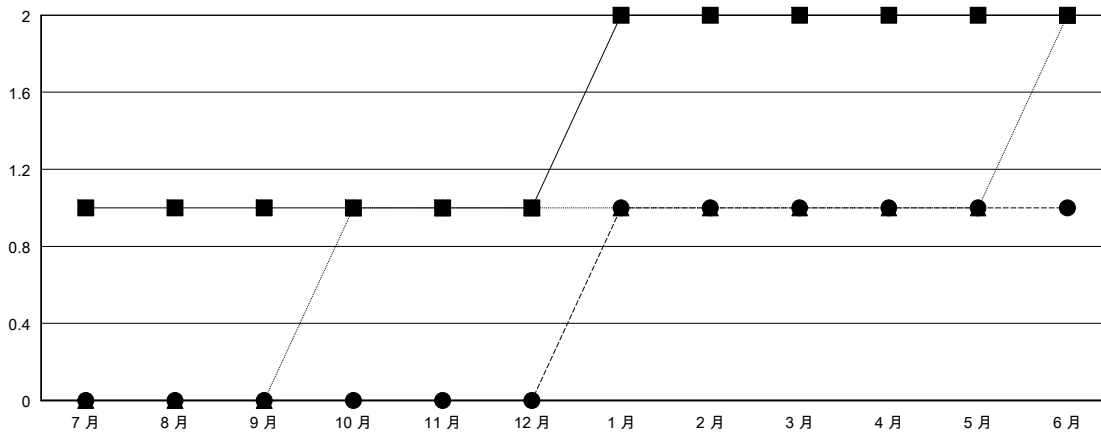

# MONTHLY MEMBERSHIP PROGRESS REPORT

District 300 F

Results as of: 06/30/2018

GMT: PEI-JEN CHEN

地點 REP OF CHINA

GMT憲章區

分會			
成果 2017-2018			
季	新分會目標	新會	會員流失的分會
7月/8月/9月	1	0	0
10月/11月/12月	0	0	0
1月/2月/3月	1	1	0
4月/5月/6月	0	0	0

位會員@每位須繳			
成果 2017-2018			
季	會員淨增長目標	實際會員增長數	實際退會會員 (包括轉會)
7月/8月/9月	60	285	79
10月/11月/12月	30	62	86
1月/2月/3月	60	111	17
4月/5月/6月	30	22	269

目標與實際新會累積

目標和實際會員累積

已取消的分會: 0	75 CLUBS OF 80 增添1位或以上的新會員	性別分佈 男 1,908 (75.03%) 女 635 (24.97%) 年度女性會員百分比目標: 25%
放棄的會員	<a href="#">點擊這裡取得累計會員數據</a>	總計家庭單位會員數 0
過世 7		支付減半會費的家庭會員 0
分會已取消 0		
其他 444		
總計 451		