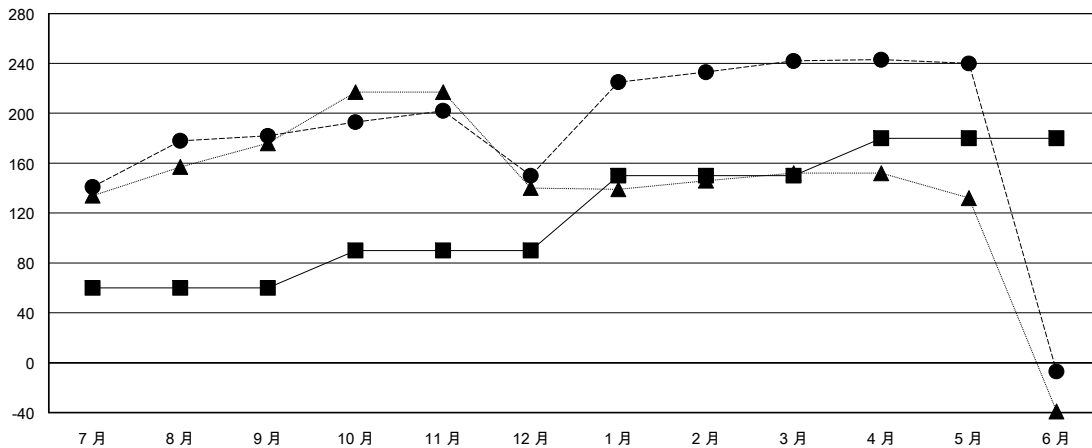

# MONTHLY MEMBERSHIP PROGRESS REPORT

District 300 F

Results as of: 06/30/2018

GMT: PEI-JEN CHEN

地點 REP OF CHINA

GMT憲章區

分會			
成果 2017-2018			
季	新分會目標	新會	會員流失的分會
7月/8月/9月	1	0	0
10月/11月/12月	0	0	0
1月/2月/3月	1	1	0
4月/5月/6月	0	0	0

位會員@每位須繳			
成果 2017-2018			
季	會員淨增長目標	實際會員增長數	實際退會會員 (包括轉會)
7月/8月/9月	60	285	79
10月/11月/12月	30	62	86
1月/2月/3月	60	111	17
4月/5月/6月	30	22	269

目標與實際新會累積

目標和實際會員累積

已取消的分會: 0	75 CLUBS OF 80 增添1位或以上的新會員	性別分佈 男 1,908 (75.03%) 女 635 (24.97%) 年度女性會員百分比目標: 25%
放棄的會員	<a href="#">點擊這裡取得累計會員數據</a>	總計家庭單位會員數 0
過世 7		支付減半會費的家庭會員 0
分會已取消 0		
其他 444		
總計 451		